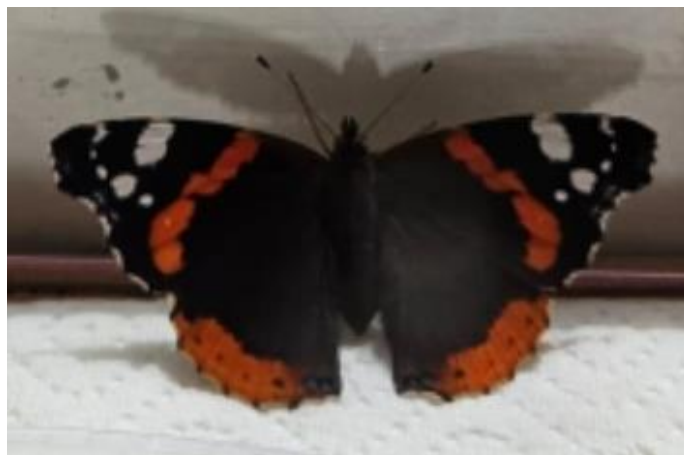

Gespannt warten wir nun, wie sich die Raupen, welche wir am selbst gepflanzten Fenchel gefunden haben, entwickeln.