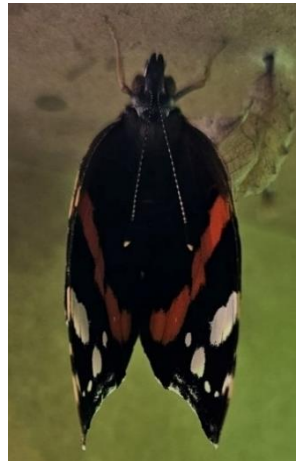

Gespannt warten wir nun, wie sich die Raupen, welche wir am selbst gepflanzten Fenchel gefunden haben, entwickeln.